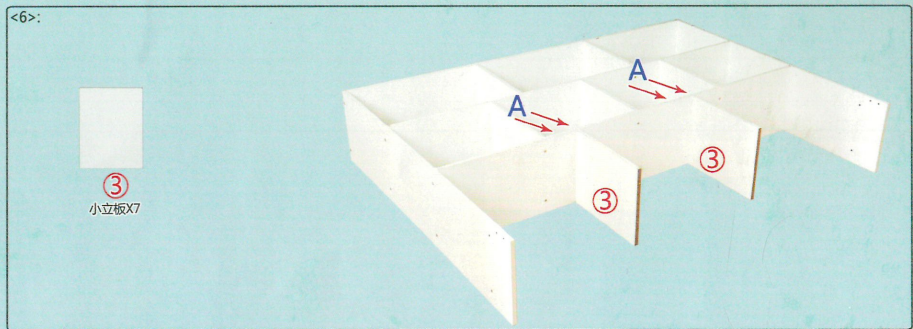

KWZ-120

制作人:孟献伟
审核人:吴怡婷