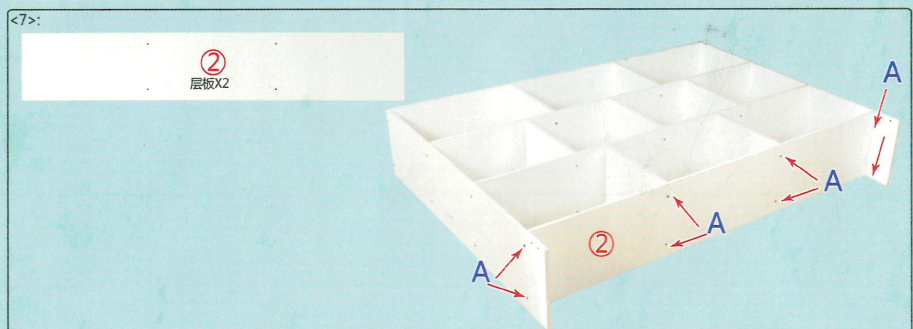

KWZ-120

制作人:孟献伟
审核人:吴怡婷