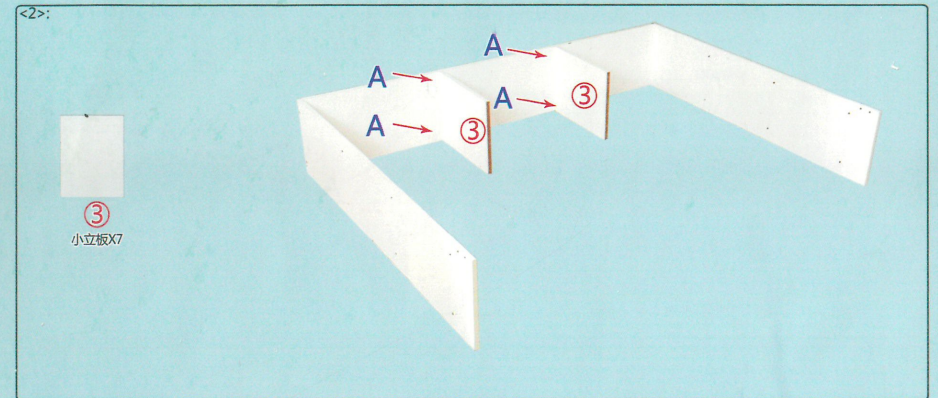

安装步骤：步骤1：整体安装