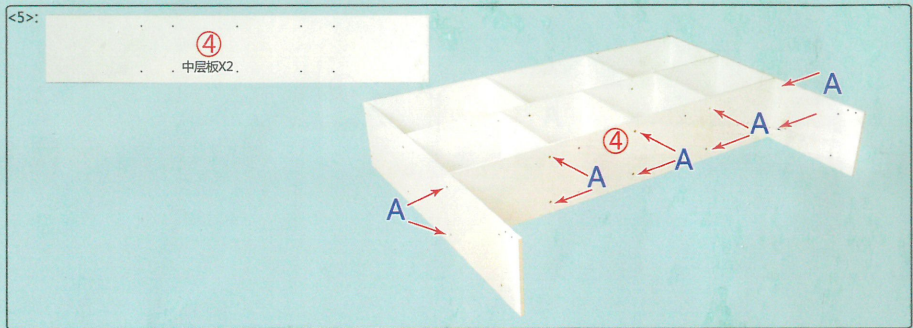

KWZ-120

制作人:孟献伟
审核人:吴怡婷