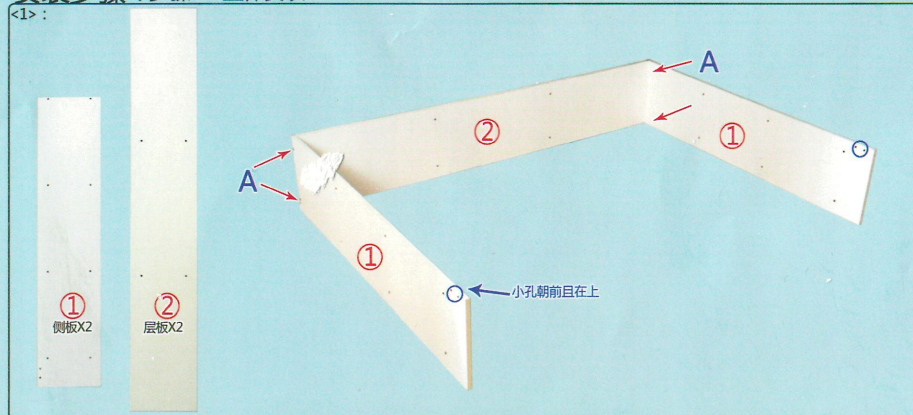

安装步骤：步骤1：整体安装