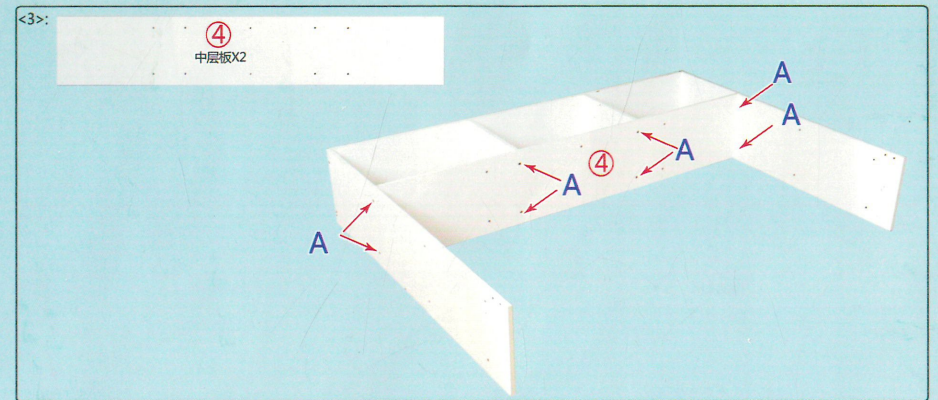

安装步骤：步骤1：整体安装