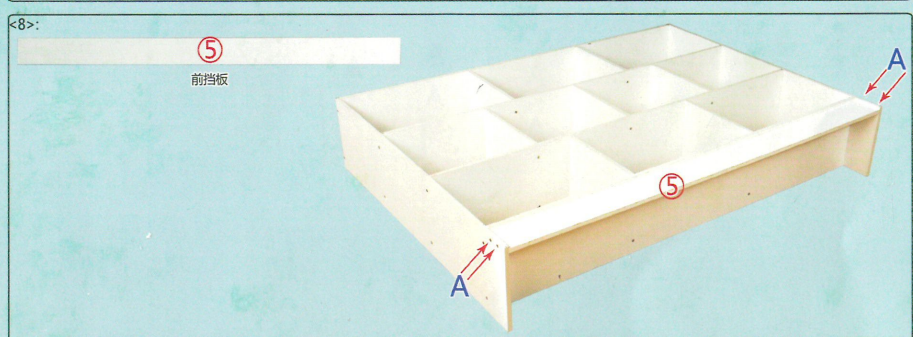

KWZ-120

制作人:孟献伟
审核人:吴怡婷