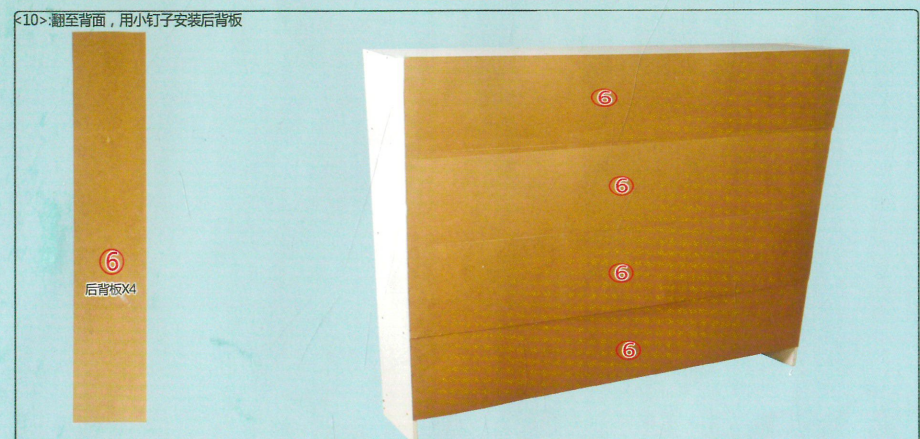

KWZ-120

制作人:孟献伟
审核人:吴怡婷