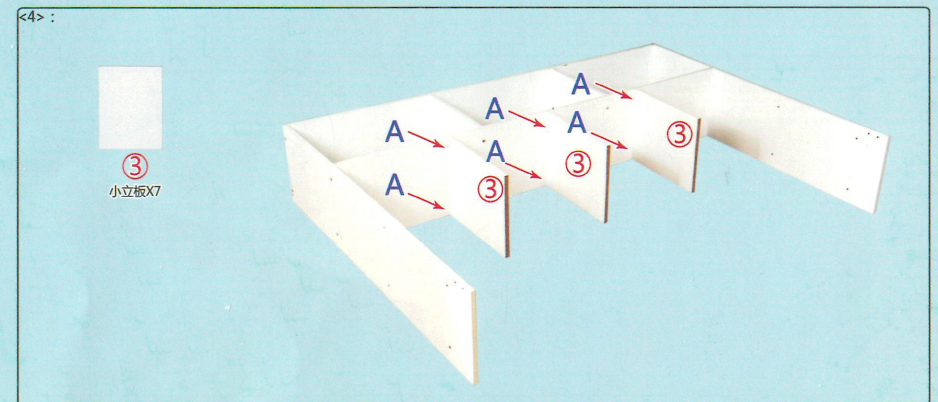

安装步骤：步骤1：整体安装