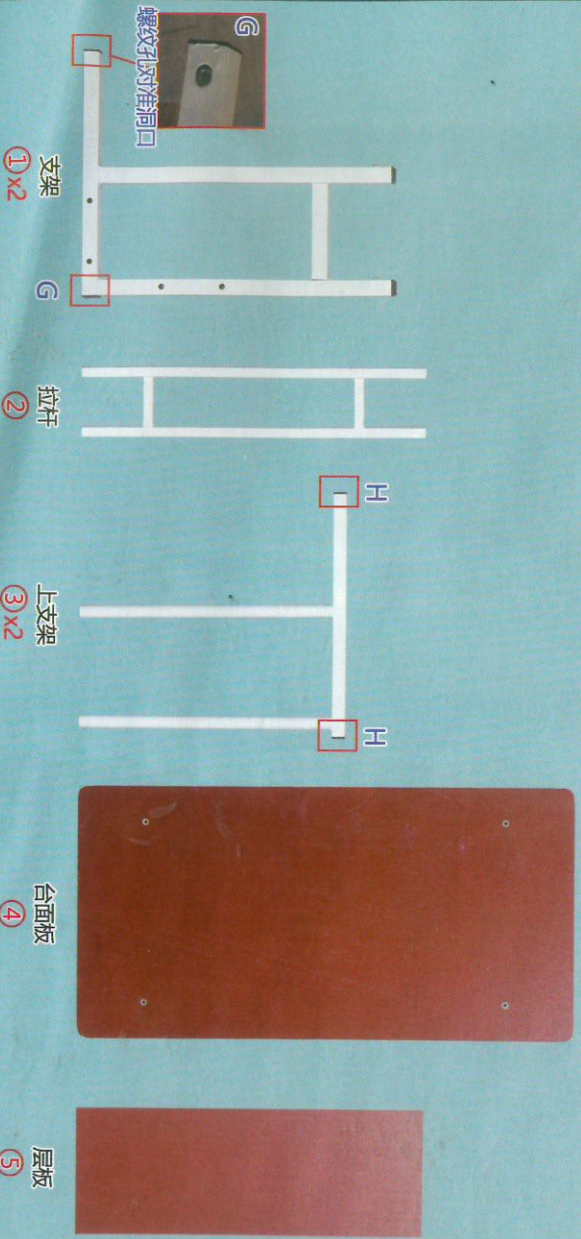

满意请打5分哦!

宝贝与描述相符 ★★★★★ 5
 卖家的服务态度 ★★★★★ 5
 卖家的发货速度 ★★★★★ 5

如果有运输破损, 请告知客服具体什么配件, 让其帮您免费补发!

如纸质版安装图看不清, 请您微信扫描二维码获取电子版图文说明。

	5CM尖头螺丝	A*4		梅花钉	B*4		2.5CM平头螺丝	C*4		带锁轮子	D*4		4CM平头螺丝	F*4		螺纹闷头	G*4		闷头	H*4
--	---------	-----	--	-----	-----	--	-----------	-----	--	------	-----	--	---------	-----	--	------	-----	--	----	-----

温馨提示: 安装时螺丝拧七分紧, 等全部完成后, 再拧紧!

板子名称及序号:

步骤1: 整体部分安装
<1>